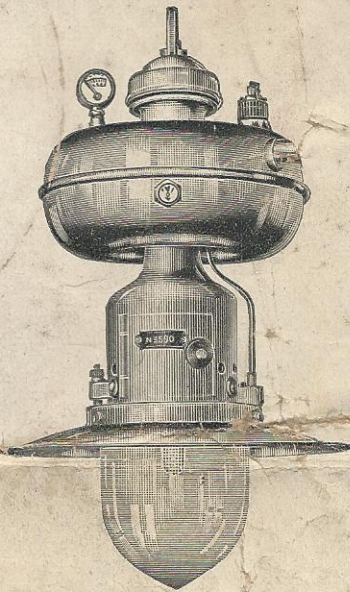

● STARK- LICHT

ist überall verwendbar, wo eine schöne,
taghelle Beleuchtung erwünscht ist

Nr. 590 - 300 Kerzen
Leuchtkraft . . S 145.—

Nr. 175 - 400 Kerzen
Leuchtkraft . . S 200.—

Nr. 650 - 560 Kerzen
Leuchtkraft . . S 185.—

Nr. 180 - 600 Kerzen
Leuchtkraft . . S 260.—

Nr. 180 B - 800 Kerzen
Leuchtkraft . . S 270.—

Nr. 180 D - 1000 Kerzen
Leuchtkraft . . S 310.—

General-Repräsentanz
ING. JOSEF HEISLER

Wien, II., Taborstrasse Nr. 11 Telefon
Nr. A-48-4-36

JACOB HONIG & SOHN, WIEN