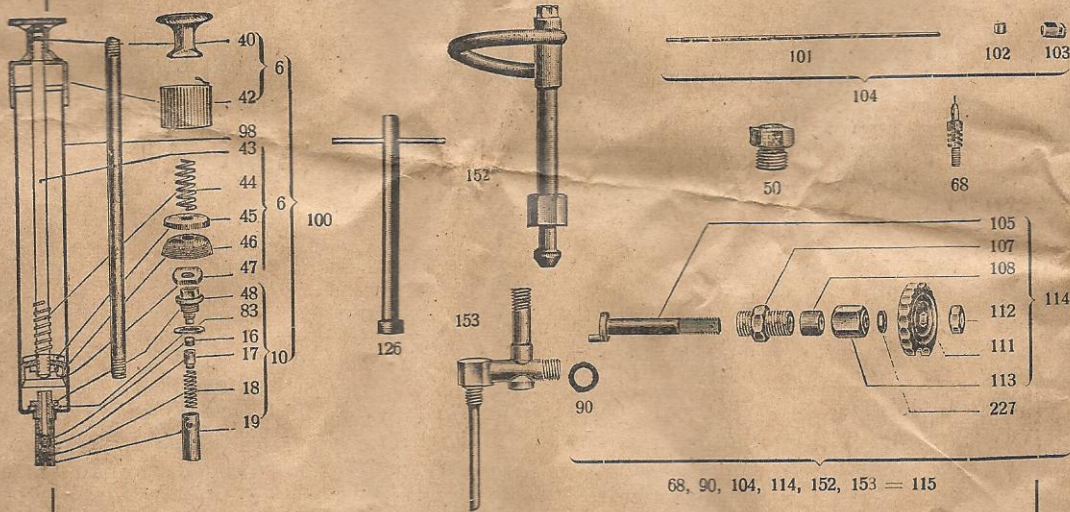

# Petromax

523, 821, 822, 826

Bei Bestellung von Ersatzteilen ist außer der Ersatzteilnummer auch die Nummer der Laterne bzw. Lampe anzugeben.

Bij het bestellen van onderdeelen moet behalve het nummer van het onderdeel ook het nummer van de lantaarn, resp. lamp opgegeven worden. When ordering Spare Parts always state number of spare part and number of lamp in question.

Al hacer un pedido, debe indicarse fuera del número de la pieza de recambio, también el número de la linterna o lampara.

Nelle ordinazioni indicare oltre il numero dell'accessorio anche il numero della lampada.

Dans les commandes de pièces de rechange indiquer le numéro de la pièce de rechange et le numéro de la lanterne ou de la lampe pour laquelle la pièce de rechange est prévue.

Encomendando peças de reserva pede-se indicar além do numero da peça de reserva também o numero da lanterna resp. da lampada.