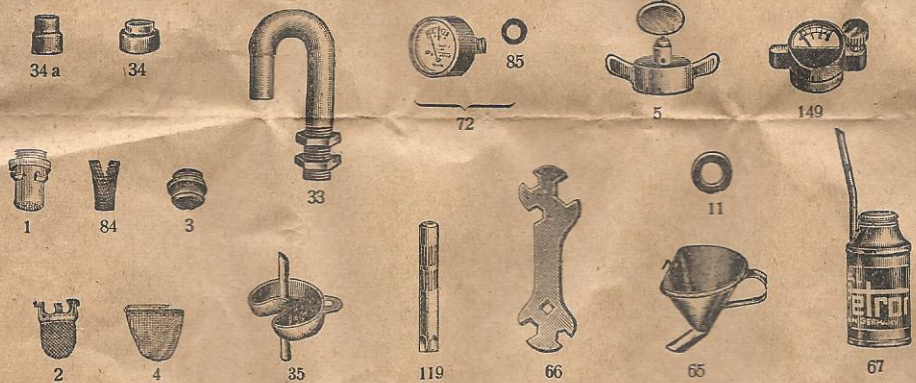

# Petromax

523, 821, 822, 826

Bei Bestellung von Ersatzteilen ist außer der Ersatzteilnummer auch die Nummer der Laterne bzw. Lampe anzugeben.

Bij het bestellen van onderdeelen moet behalve het nummer van het onderdeel ook het nummer van de lantaarn, resp. lamp opgegeven worden. When ordering Spare Parts always state number of spare part and number of lamp in question.